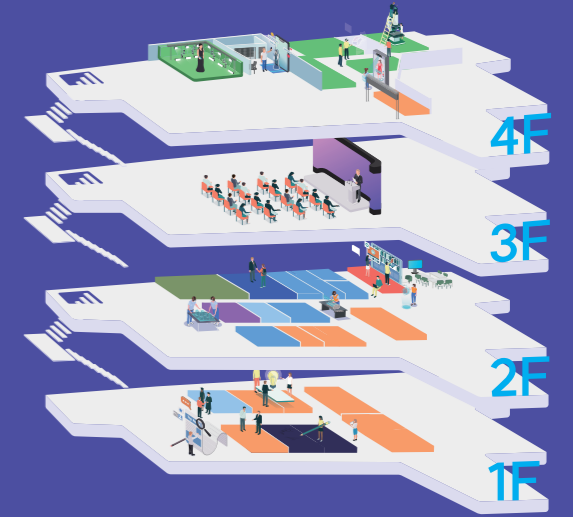

XR SHOWROOM

XR Showroom은 XR·메타버스에 관한 이해를 높이고 관련 기업의 비즈니스를 지원하는 개방형 공간으로 XR·메타버스 관련 연구기관과 기업의 우수 성과물이 전시되어 있는 곳입니다.
경찰, 국방, 소방, 핵융합, 제조·산업 등 다양한 산업과 융합한 실감콘텐츠로 국내 XR·메타버스 산업 현황을 확인할 수 있습니다.