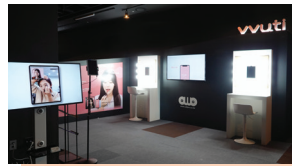

● 경찰 ● 국방 ● 소방 ● 핵융합 ● 미디어 ● 교육 ● 제조·산업 ● 의료·헬스 ● XR 디바이스

(주)알리아스
SNS기반 AR 콘텐츠 서비스 [CRE-AR]